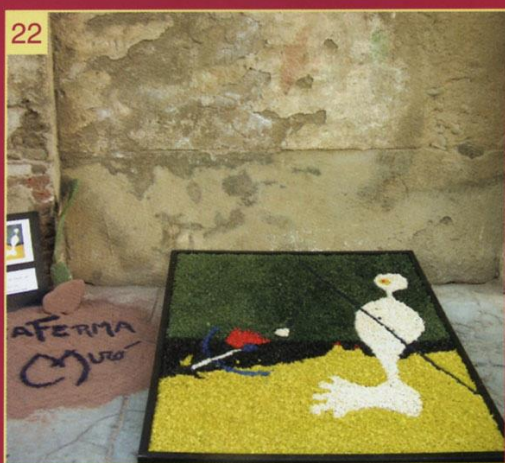

19. Pintura Llar d'Infants de Mont-roig
20. Dona amb un bonic barret, estrella Alumnes CEIP Mare de Déu de la Roca
21. Personatge i ocell davant del sol CEIP Joan Miró Miami Platja
22. Personatge llençant una pedra a un ocell Associació de Joves Roca Ferma
23. Ocells en front de l'horitzó Club Patí Les Voltes
24. L'Ala de l'Alosa Grup de Colònies i Esplai Els Brivalls. Realitzat per Marcel·la Aguiló