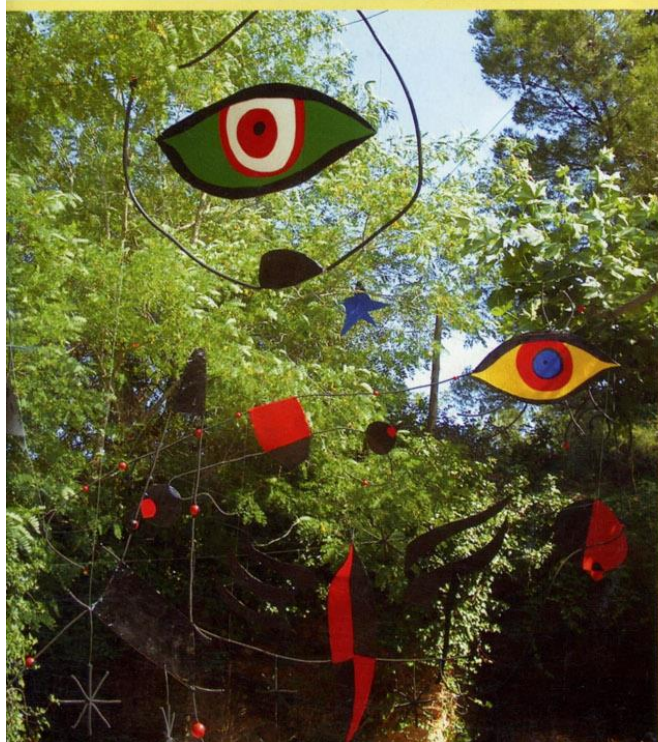

ressò

Cap de setmana Mironià

Cap de setmana Mironià

1. El vol davant el sol Neus Siuraneta
2. Pintura per "El tapís de Tarragona" Club Patí Les Voltes
3. Dona i Ocell en un paisatge Veïns Avinguda Catalunya
4. Pagès català a la claror de la lluna Veïns Carrer Indústria
5. Vol d'ocell encerclant la dona amb tres cabells per una nit de lluna Veïns Avinguda Catalunya
6. Dona en la nit Veïns Avinguda Catalunya