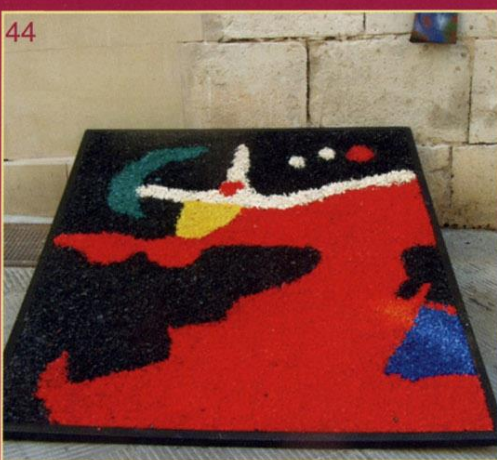

42. Pintura Centre Miró
43. Mont-roig, Sant Ramon Patronat Mare de Déu de la Roca
44. Personatge a la nit Associació de Jubilats
45. Paisatge Isabel Bernal
46. Realitzat per Cafeteria Miró
47. Realitzat per Anton R. Martí Cabré