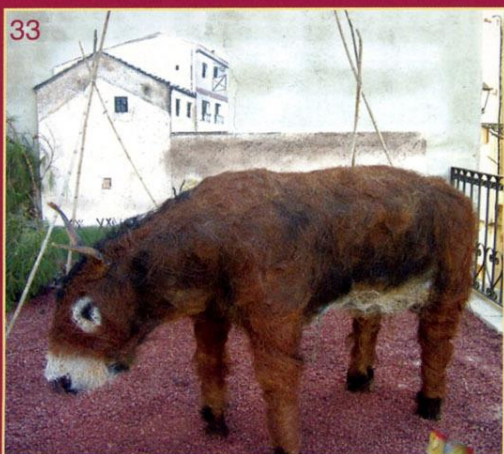

31. Pintura Unió de Dones
32. Autorretrat II Veïns Carrer Sant Antoni
33. Hort amb ase Josep Quesada
33. Hort amb ase Josep Quesada
34. Mont-roig, església i poble Judit Fernández
35. Cap Un grup d'amics